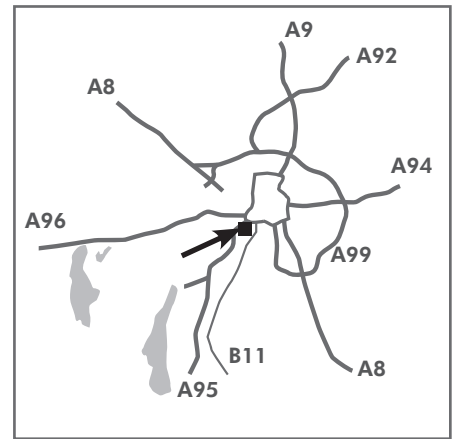

RESERVIERTE PARKPLÄTZE
Bitte folgenden Tastencode eingeben
1 7 0 5

ANFAHRT

mit dem Auto

A - vom Mittleren Ring

- auf die Garmischer Autobahn fahren
- ➔ erste Autobahn-Ausfahrt „München Kreuzhof“
- ➔ 1. Ampelkreuzung rechts: Drygalski-Allee
- ➔ 2. Ampelkreuzung rechts: Züricher Straße
- ➔ 3. Ampelkreuzung rechts: Forstenrieder Allee
- ➔ die Forstenrieder Allee stadteinwärts bis zum Ende fahren
- ➔ letzte Querstraße rechts = Kreuzhofstraße (Einbahnstraße)
- ➔ auf der linken Straßenseite nach ca. 50 m der erste Eingang des Gebäudekomplexes (Parkplatz hinter der Schranke)

B - von der Garmischer Autobahn (aus Richtung Süden)

- Autobahn-Ausfahrt „München-Fürstenried / Solln“
- ➔ rechts auf die Liesl-Karlstadt-Straße
- ➔ 1. Ampelkreuzung (beim „Alten Wirt“) links: Forstenrieder Allee
- ➔ Forstenrieder Allee stadteinwärts bis zum Ende
- ➔ letzte Querstraße rechts = Kreuzhofstraße (Einbahnstr.)
- ➔ auf der linken Straßenseite nach ca. 50 m der erste Eingang des Gebäudekomplexes (Parkplatz hinter der Schranke)

mit der U-Bahn

- U3 Fürstenried West, Haltestelle Forstenrieder Allee
- ➔ vom Stadtzentrum aus in Fahrtrichtung: 1. Aufgang rechts „Forstenrieder Allee / Ammerlandstraße“
- ➔ Forstenrieder Allee stadteinwärts bis zum Ende gehen
- ➔ letzte Querstraße rechts = Kreuzhofstraße
- ➔ auf der linken Straßenseite nach ca. 50 m der erste Eingang des Gebäudekomplexes