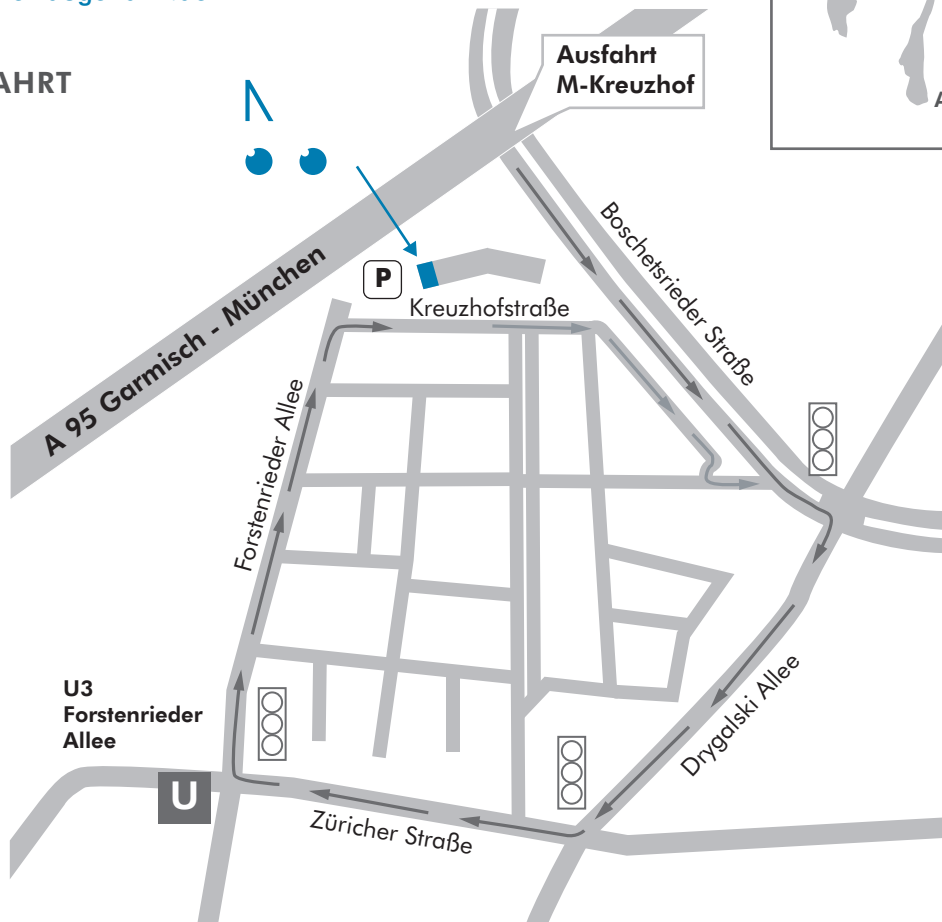

RESERVIERTE PARKPLÄTZE
Bitte folgenden Tastencode eingeben
1 7 0 5

ANFAHRT

mit dem Auto

A - vom Mittleren Ring

- auf die Garmischer Autobahn fahren
- ➔ erste Autobahn-Ausfahrt „München Kreuzhof“
- ➔ 1. Ampelkreuzung rechts: Drygalski-Allee
- ➔ 2. Ampelkreuzung rechts: Züricher Straße
- ➔ 3. Ampelkreuzung rechts: Forstenrieder Allee
- ➔ die Forstenrieder Allee stadteinwärts bis zum Ende fahren
- ➔ letzte Querstraße rechts = Kreuzhofstraße (Einbahnstraße)
- ➔ auf der linken Straßenseite nach ca. 50 m der erste Eingang des Gebäudekomplexes (Parkplatz hinter der Schranke)

B - von der Garmischer Autobahn (aus Richtung Süden)

- Autobahn-Ausfahrt „München-Fürstenried / Solln“
- ➔ rechts auf die Liesl-Karlstadt-Straße
- ➔ 1. Ampelkreuzung (beim „Alten Wirt“) links: Forstenrieder Allee
- ➔ Forstenrieder Allee stadteinwärts bis zum Ende
- ➔ letzte Querstraße rechts = Kreuzhofstraße (Einbahnstr.)
- ➔ auf der linken Straßenseite nach ca. 50 m der erste Eingang des Gebäudekomplexes (Parkplatz hinter der Schranke)

mit der U-Bahn

- U3 Fürstenried West, Haltestelle Forstenrieder Allee
- ➔ vom Stadtzentrum aus in Fahrtrichtung: 1. Aufgang rechts „Forstenrieder Allee / Ammerlandstraße“
- ➔ Forstenrieder Allee stadteinwärts bis zum Ende gehen
- ➔ letzte Querstraße rechts = Kreuzhofstraße
- ➔ auf der linken Straßenseite nach ca. 50 m der erste Eingang des Gebäudekomplexes